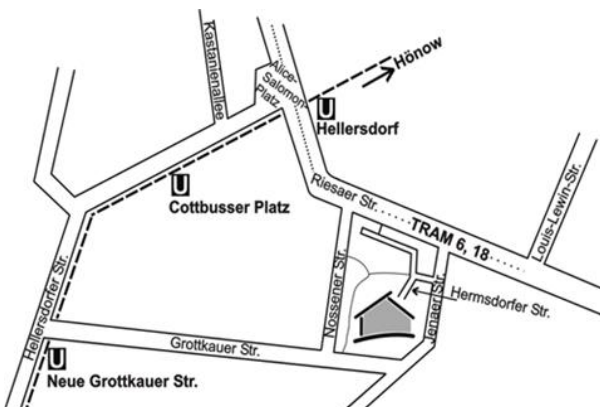

**Lageplan und Verkehrsverbindung
Naturschutzzentrum Schleipfuhl**

Verkehrsverbindungen:

Ab U-Bahnhof Hellersdorf (U5) mit der TRAM M6 oder 18 bis Jenaer Straße

**Angebot für Kita, Grundschule,
Hort und Mittel- und Oberstufe,
Veranstaltungen an den
Wochenenden**